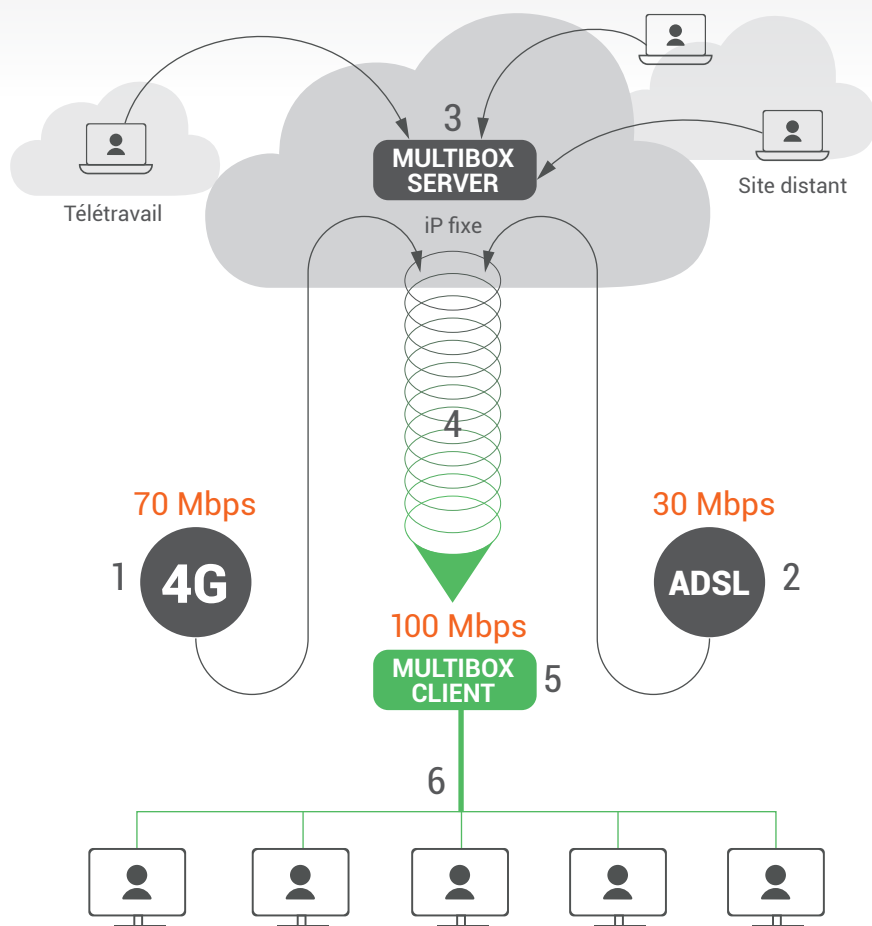

Notre service MULTIBOX permet de se prémunir de la coupure éventuelle d'une ou plusieurs connexions.

Aucune interruption de service en cas de coupure sur l'une des lignes. Afin d'éviter une perte d'accès à Internet, MULTIBOX permet d'agréger plusieurs liens avec des technologies déferentes : ADSL, VDSL, 4G, Fibre optique.

Votre entreprise a donc non seulement accès à Internet mais reste également joignable depuis l'extérieur pour vos sites distants (VPN).

EXEMPLES

2 lignes de 5 Mbps permettent d'obtenir une connexion de presque 10 Mbps !

PRÉSENTATION DE L'OFFRE EN 2 PARTIES

1 partie MULTIBOX **CLIENT** sur votre réseau local (boîtier)

+

1 partie MULTIBOX **SERVEUR** dans le Cloud qui agrège vos liens

ABONNEMENTS MENSUELS ÉVOLUTIFS POUR CHAQUE DÉBIT