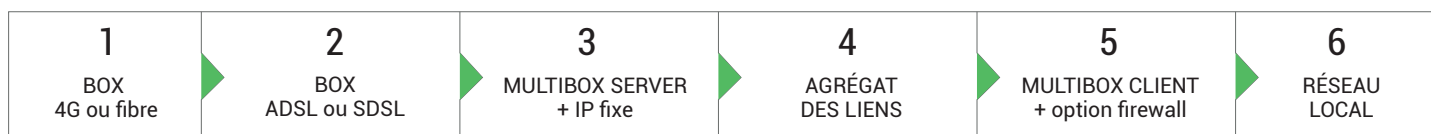

Continuité de votre activité : La MultiBox garantit votre connexion à Internet pour être toujours accessible de l'extérieur (VPN)

www.swali.fr

AVIGNON : Centre d'Affaires Les Naiades - 10, avenue de la Poulasse - Contact : 04 84 25 00 70
NÎMES : 1950, avenue Maréchal Juin - Le Polygone - Bat. B - Contact : 04 66 60 50 07